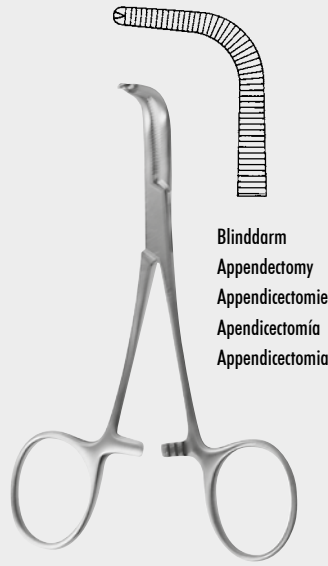

cm
26,0 64-1810-26

cm SCHOENBURG
22,0 64-1802-22

Darmklemmen
 Intestinal Forceps
 Pinces intestinales
 Pinzas intestinales
 Pinze intestinali

DARM
 MAGEN

INTESTINES
 STOMACH

INTESTIN
 ESTOMAC

INTESTINOS
 ESTÓMAGO

INTESTINI
 STOMACO

Darmklemmen
 Intestinal Forceps
 Pinces intestinales
 Pinzas intestinales
 Pinze intestinali

cm BENSON
 15,0 64-1905-15

cm KLEINSCHMIDT
 12,0 64-1921-12

Blinddarm
 Appendectomy
 Appendicectomie
 Appendicectomia
 Appendicectomia